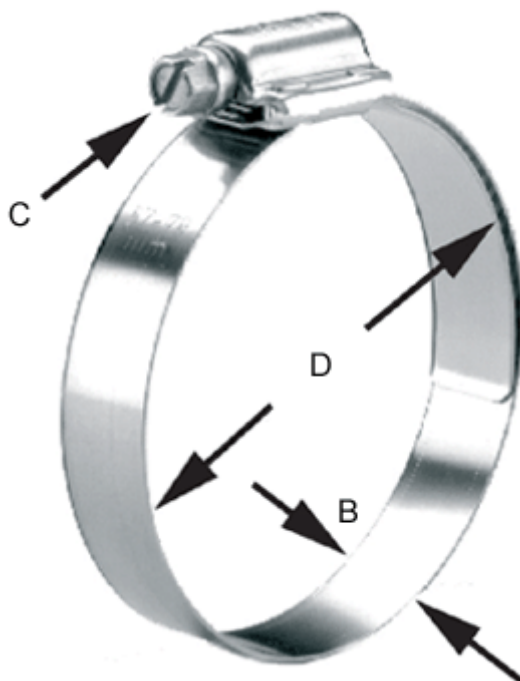

Varenummer: 021567804132

Beskrivelse: Norma snekkebånd HD 121-143/16 C8 W4

Mål

Bredde B = 16

C (Skruetype) = C8 sekskantskrue nv 8 med skærv

Diameter D = 121-143